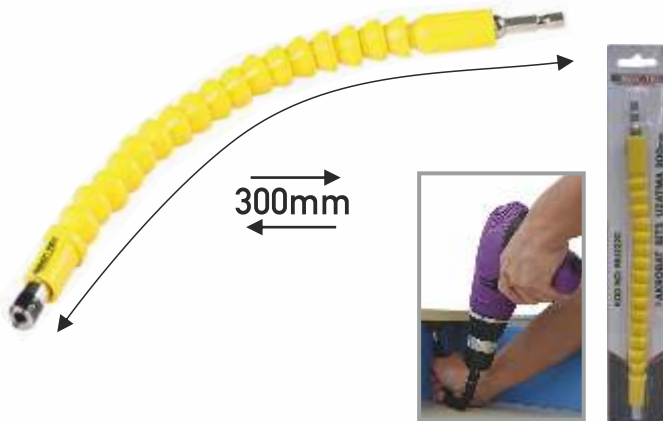

AKROBAT BİTS UZATMA 300MM

BARKOD NO	KOD NO	ÖLÇÜ	PAKET	KOLİ	FİYAT
8683498860848	MU2220	12" 300mm	20	300	2.30 $