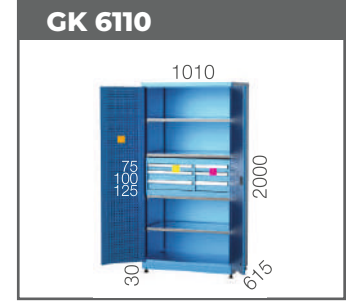

SELF 3000 1" Mekanik **42 EURO**

Mazot Tabancası

PT1GX25 1" Mekanik **30,5 EURO**

GLS[®]
Garaj Ekipmanları

Yangın Ekipman Dolapları

Silah ve Mühimmat Dolapları

GK 6220

GK 6221