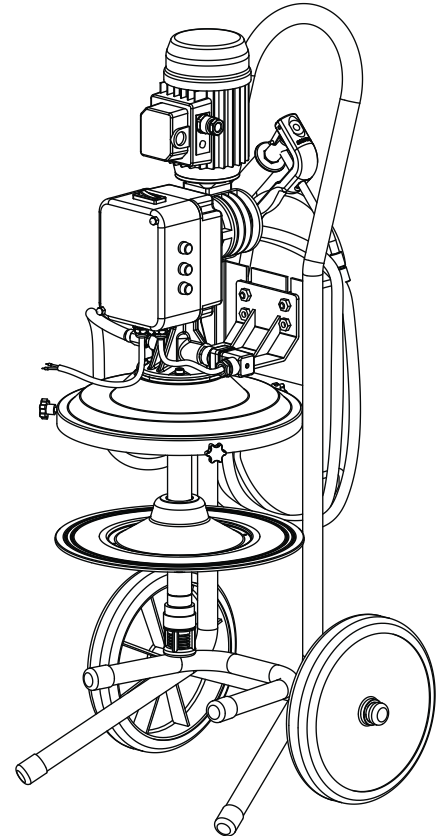

Elektrikli Gres Pompaları

GLS
Garaj Ekipmanları

ÇALIŞMA TİPİ

ELEKTRİKLİ

Elektrikli

Teneke Tipi

11 24 16

11 38 16 T

Voltaj

24V DC

380V AC

Maksimum Basınç

200 Bar

200 Bar

Koruma Sınıfı

IP 54

IP 54

Kapasite

16 Kg

16 Kg

1.159,9 EURO

1.245,4 EURO

Elektrikli

Teneke Tipi Arabalı

11 24 16 M

11 38 16 MT

Voltaj

24V DC

380V AC

Maksimum Basınç

200 Bar

200 Bar

Koruma Sınıfı

IP 54

IP 54

Kapasite

16 Kg

16 Kg

1.377,9 EURO

1.512,2 EURO

Elektrikli

Varil Tipi

11 24 18

11 38 18 T

Voltaj

24V DC

380V AC

Maksimum Basınç

200 Bar

200 Bar

Koruma Sınıfı

IP 54

IP 54

Kapasite

185 Kg

185 Kg

1.259,3 EURO

1.444,2 EURO