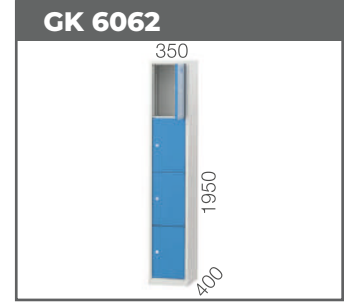

SELF 3000 1" Mekanik **42 EURO**

Mazot Tabancası

PT1GX25 1" Mekanik **30,5 EURO**

GLS[®]
Garaj Ekipmanları

Yangın Ekipman Dolapları

Silah ve Mühimmat Dolapları

GK 6220

GK 6221