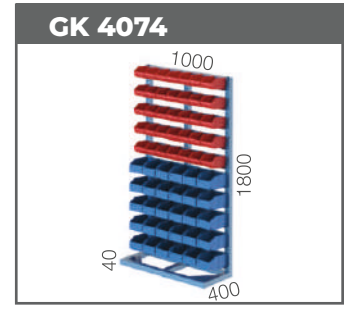

SELF 3000 1" Mekanik **42 EURO**

Mazot Tabancası

PT1GX25 1" Mekanik **30,5 EURO**

GLS[®]
Garaj Ekipmanları

Yangın Ekipman Dolapları

Silah ve Mühimmat Dolapları

GK 6220

GK 6221