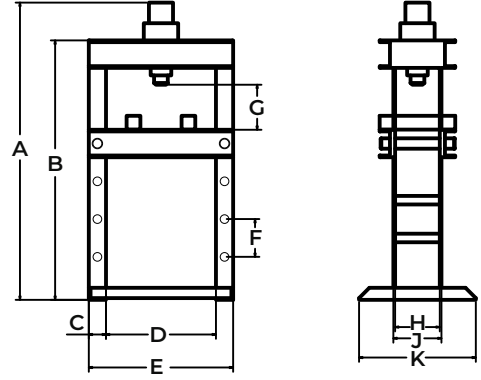

Hidrolik Presler

10 TON

HP10
Hidrolik Kollu Pres

Masa Üstü

	A	B	C	D	E	F	G	H	J	K
Ölçü	87 Cm	76 Cm	5 Cm	32 Cm	43 Cm	11 Cm	15 Cm	15 Cm	17 Cm	45 Cm
13.252,50 TL