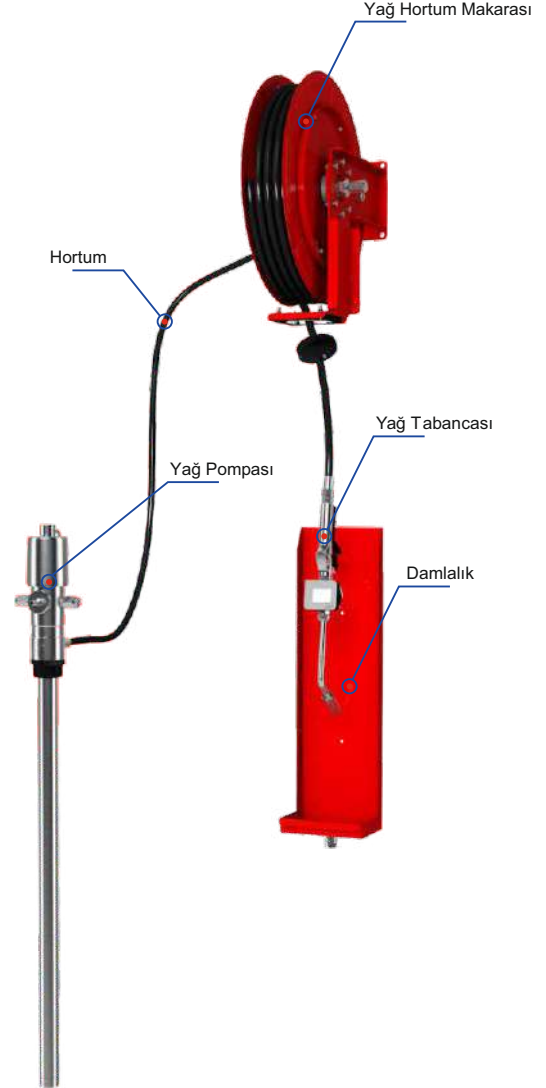

Sabit Yağ Varil Sistemi

3AY
36
GARANTİ

KAPASİTE

VARİL

208 Lt

Havali

Teslimat Kapsamı

DVS4500