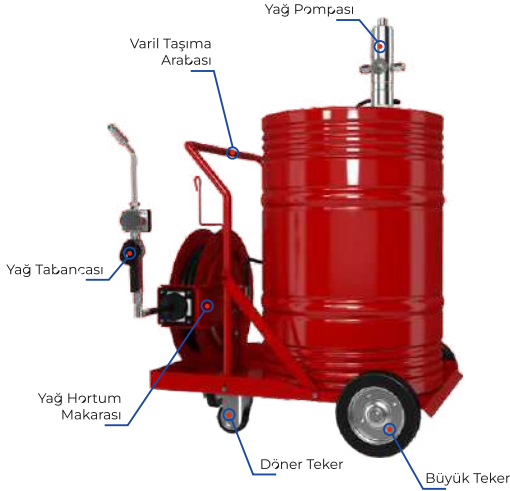

Makarasız

Teslimat Kapsamı

SVS4400

Havalı Yağ Pompası 4400

Sayaçlı Yağ Tabancası 4106

Varil Taşıma Arabası 2410

Yağ Hortumu 5 Mt

25.903,00 TL + 201,1 EURO

Makaralı

Teslimat Kapsamı

SVS4500

Havalı Yağ Pompası 4400

Sayaçlı Yağ Tabancası 4106

Varil Taşıma Arabası 2420

Yağ Hortum Makarası 4500N.1038

44.966,30 TL + 181,9 EURO