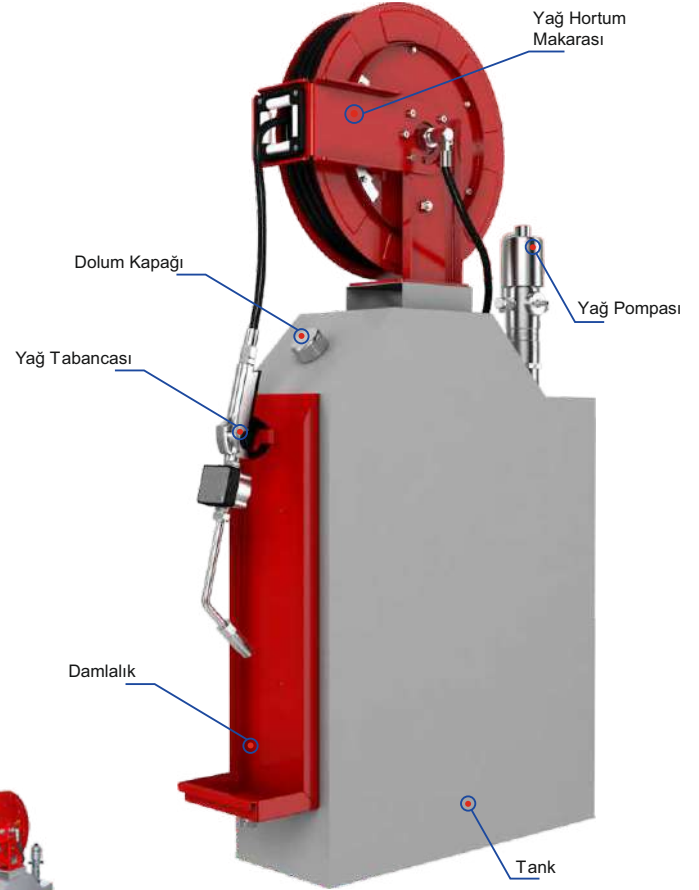

Tanklı Yağ Sistemi

3AY
36
GARANTİ

KAPASİTE

208 Lt

Havali

Teslimat Kapsamı

TYS4400

Havali Yağ Pompası 4400

Sayaçlı Yağ Tabancası 4106

Yağ Hortum Makarası 4500N.1038

Damlalık 7110

Tank 208 Lt

Fiyat Sorunuz