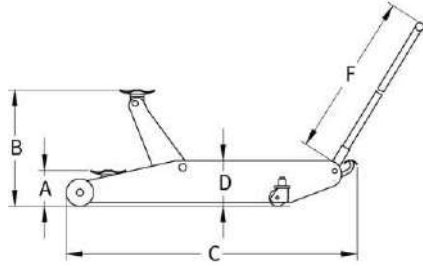

Hidrolik Garaj Krikoları

Uzun Şase

2 TON

GK2
Hidrolik Garaj Krikosu

	A	B	C	D	E	F
Ölçü	12.5 Cm	50 Cm	111 Cm	16.5 Cm	38 Cm	93 Cm

13.543,20 TL