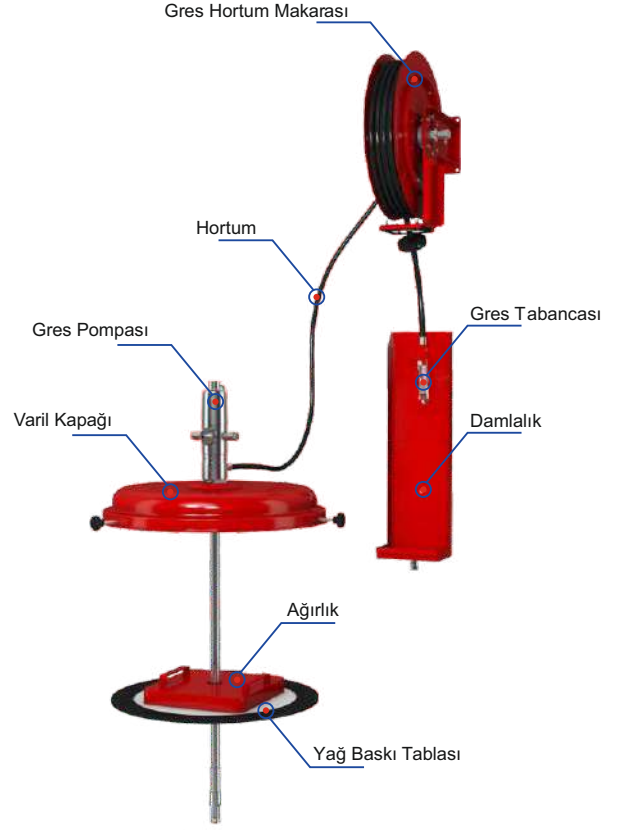

Sabit Gres Varil Sistemi

3 AY
36
GARANTİ

KAPASİTE

VARİL

185 Kg

Havali

Teslimat Kapsamı

DVS2500

Havali Gres Pompası 2400

Gres Tabancası 2305

Gres Z Mafsalı 2405

Varil Kapağı 2085

Yağ Baskı Ağrlık 2620

Yağ Baskı Tablası 2621.185

Gres Hortum Makarası 2500N.1014

Gres Hortumu 2,5 Mt

Damlalık 7110

51.970,60 TL + 9,5 EURO