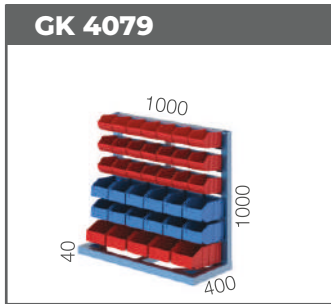

SELF 3000 1" Mekanik **42 EURO**

Mazot Tabancası

PT1GX25 1" Mekanik **30,5 EURO**

GLS[®]
Garaj Ekipmanları

Yangın Ekipman Dolapları

Silah ve Mühimmat Dolapları

GK 6220

GK 6221