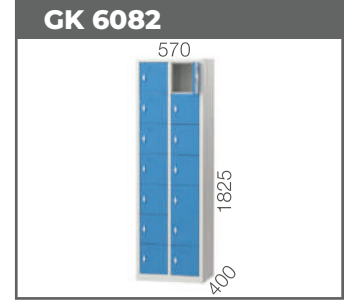

SELF 3000 1" Mekanik **42 EURO**

Mazot Tabancası

PT1GX25 1" Mekanik **30,5 EURO**

GLS[®]
Garaj Ekipmanları

Yangın Ekipman Dolapları

Silah ve Mühimmat Dolapları

GK 6220

GK 6221