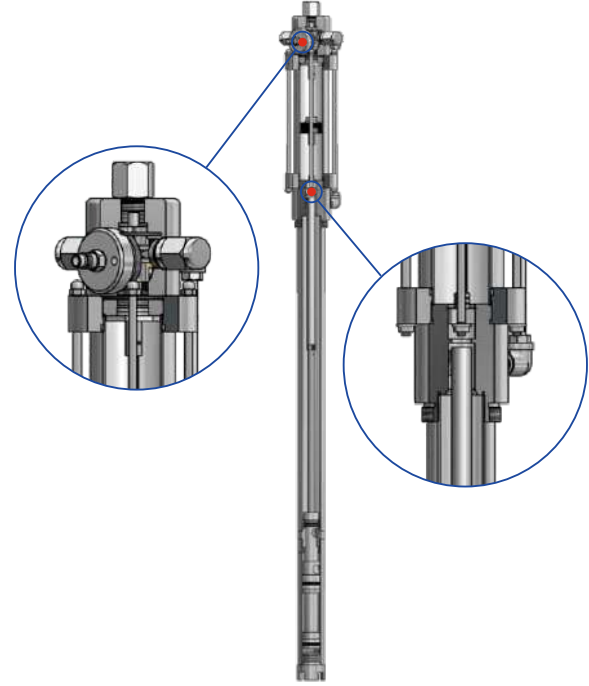

Havalı Transfer Pompaları

3AY
36
GARANTİ

KAPASİTE

185 Kg

208 Lt

Havalı

Gres

2460