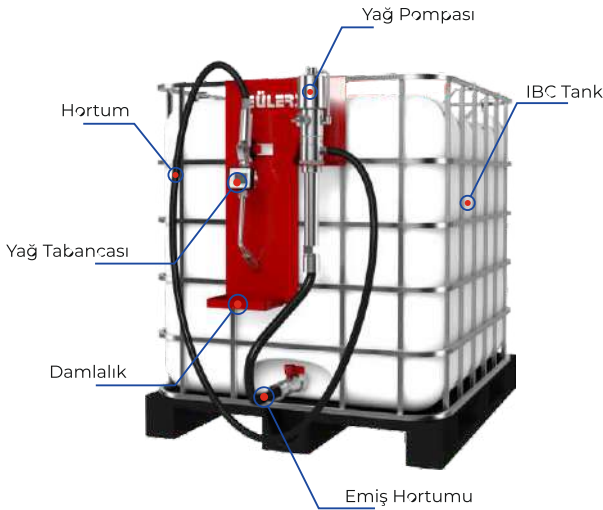

IBC Yağ Sistemleri

3AY
36
GARANTİ

KAPASİTE

IBC

1000 Lt

Makaralı

Teslimat Kapsamı

IBC4500

Havali Yağ Pompası 3045

Sayaçlı Yağ Tabancası 4106

Yağ Hortum Makarası 4500N.1038

Damlalık 7160

Yağ Hortumu 1 Mt x 2

39.277,90 TL + 189,6 EURO

Makarasız

Teslimat Kapsamı

IBC3045

Havali Yağ Pompası 3045

Sayaçlı Yağ Tabancası 4106

Yağ Hortumu 5 Mt

Damlalık 7150

Yağ Hortumu 1 Mt

18.954,70 TL + 204,9 EURO

Görselde yer alan IBC tank fiyatlara dahil değildir.