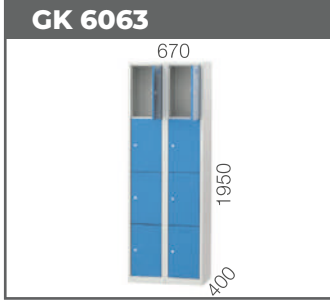

SELF 3000 1" Mekanik **42 EURO**

Mazot Tabancası

PT1GX25 1" Mekanik **30,5 EURO**

GLS[®]
Garaj Ekipmanları

Yangın Ekipman Dolapları

Silah ve Mühimmat Dolapları

GK 6220

GK 6221