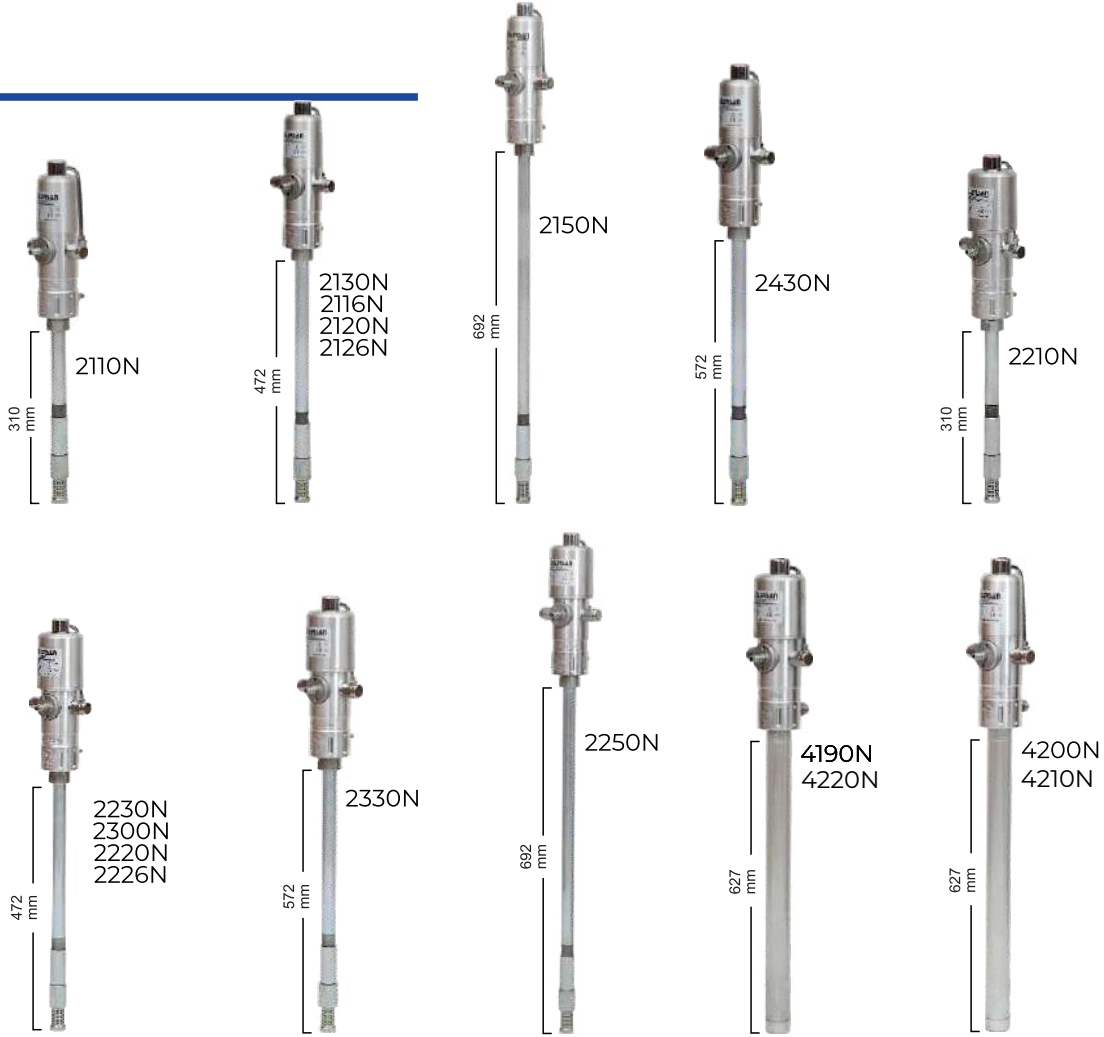

Kovasız Pompalar

3AY
36
GARANTİ

Kod	Basınç Oranı	Kapasite	
2110N	45:1	10 Kg	12.050,80 TL
2130N	45:1	30 Kg	12.829,40 TL
2116N	45:1	16 Kg	12.829,40 TL
2120N	45:1	20 Kg	12.829,40 TL
2126N	45:1	16 Kg	12.829,40 TL
2150N	45:1	50 Kg	13.733,50 TL
2430N	45:1	30 Kg	13.371,70 TL
2210N	70:1	10 Kg	12.862,10 TL
2230N	70:1	30 Kg	13.733,50 TL
2300N	70:1	16 Kg	13.733,50 TL
2220N	70:1	20 Kg	13.733,50 TL
2226N	70:1	16 Kg	13.733,50 TL
2330N	70:1	30 Kg	14.127,90 TL
2250N	70:1	50 Kg	15.070,50 TL
4210N	3:1	80 Lt	14.829,40 TL
4220N	5:1	80 Lt	15.602,10 TL
4190N	5:1	80 Lt	15.602,10 TL
4200N	3:1	80 Lt	14.829,40 TL

Kovalı ve teneke tipi pompaların, pompa aksamıdır. Varil tipi kullanıma uygun değildir.