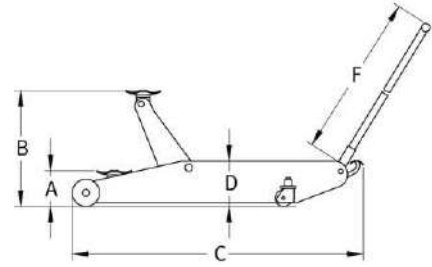

	A	B	C	D	E	F
Ölçü	20 Cm	59 Cm	205 Cm	18.5 Cm	46 Cm	123 Cm

45.144,00 TL

Hidrolik Garaj Krikoları

Alçak Uzun Şase

2,5 TON

GK2D

Hidrolik Garaj Krikosu

Yeni