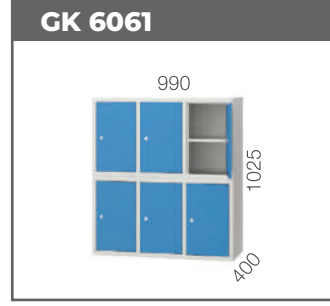

SELF 3000 1" Mekanik **42 EURO**

Mazot Tabancası

PT1GX25 1" Mekanik **30,5 EURO**

GLS[®]
Garaj Ekipmanları

Yangın Ekipman Dolapları

Silah ve Mühimmat Dolapları

GK 6220

GK 6221