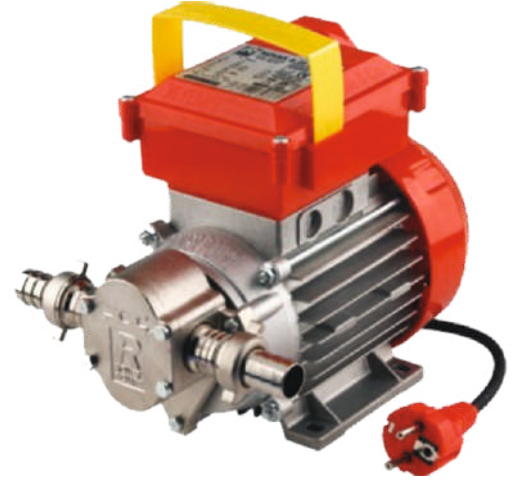

Dişli Yağ Pompaları

VERİM

Maximum

29 Lt

MADE IN ITALY

Elektrikli dişli pompalar agresif olmayan viskoz sıvıların aktarımı için kullanılır. Sıvı maddeler temiz olmalıdır.

Bu pompalar, **su, şarap, zeytinyağı, süt, mazot, sentetik veya mineral yağ transferleri için uygundur.**