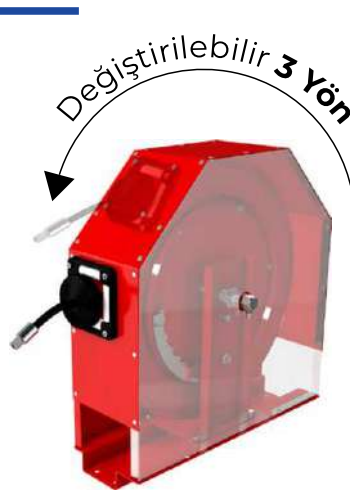

Su Hortum Makaraları

HORTUM
UZUNLUĞU

7-10-15 Mt

8500
9500

Su	Kullanım Alanı	Hortum Uzunluğu	Hortum Tipi	Koli Ölçüsü	
8500.10516	Su - Kapalı Kasa	10 Mt	<u>R2-5/16"</u>	22x58x62 Cm	23.546,00 TL
8500.1038	Su - Kapalı Kasa	10 Mt	<u>R1-3/8"</u>	22x58x62 Cm	23.546,00 TL
8500.1012	Su - Kapalı Kasa	10 Mt	<u>R1-1/2"</u>	22x58x62 Cm	24.033,60 TL
8500.15516	Su - Kapalı Kasa	15 Mt	<u>R2-5/16"</u>	22x58x62 Cm	26.187,70 TL
8500.1538	Su - Kapalı Kasa	15 Mt	<u>R1-3/8"</u>	22x58x62 Cm	26.187,70 TL
8500.1512	Su - Kapalı Kasa	15 Mt	<u>R1-1/2"</u>	22x58x62 Cm	26.955,70 TL

Atık Yağ Hortum Makaraları

Atık Yağ	Kullanım Alanı	Hortum Uzunluğu	Hortum Tipi	Koli Ölçüsü	
9500N.1034	Atık Yağ - Açık Kasa	10 Mt	<u>R1-3/4"</u>	22x58x62 Cm	19.838,30 TL
9500.734	Atık Yağ - Kapalı Kasa	7 Mt	<u>R1-3/4"</u>	22x58x62 Cm	24.937,90 TL