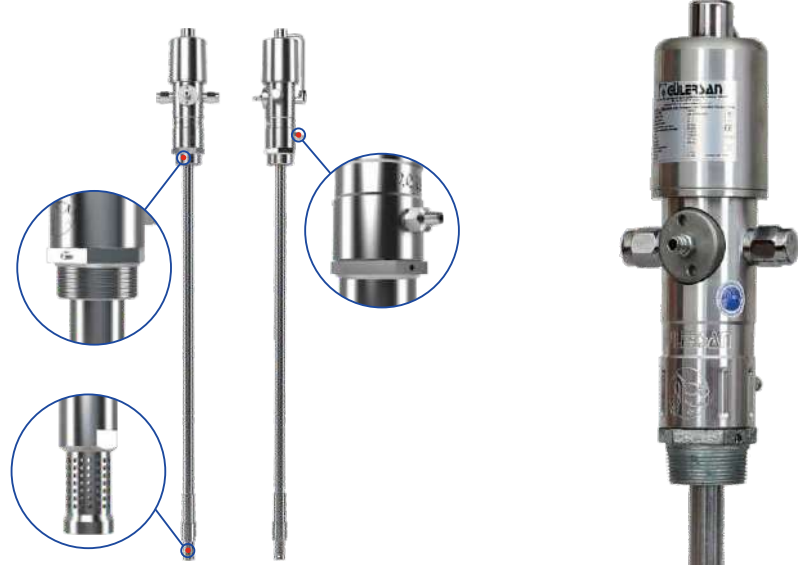

Havalı Gres Pompaları Varil Tipi

3AY
36
GARANTİ

KAPASİTE

185 Kg

Teslimat Kapsamı

Gres I Mafsalı 2406

Varil Takozu 0106

Havalı Varil Tipi	2450	2400
Çalışma Basıncı	6 - 8 Bar	6 - 8 Bar
Basınç Oranı	45 : 1	70 : 1
Verim	1400 Gr/Dk	1100 Gr/Dk
Kapasite	185 Kg	185 Kg
Çıkış	1/8" Npt	1/8" Npt
Koli Ölçüsü	14x16x126 Cm	14x16x126 Cm
	14.511,30TL	16.144,80 TL