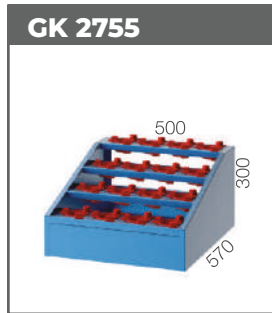

SELF 3000 1" Mekanik **42 EURO**

Mazot Tabancası

PT1GX25 1" Mekanik **30,5 EURO**

GLS[®]
Garaj Ekipmanları

Yangın Ekipman Dolapları

Silah ve Mühimmat Dolapları

GK 6220

GK 6221