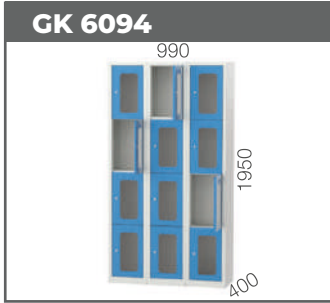

SELF 3000 1" Mekanik **42 EURO**

Mazot Tabancası

PT1GX25 1" Mekanik **30,5 EURO**

GLS[®]
Garaj Ekipmanları

Yangın Ekipman Dolapları

Silah ve Mühimmat Dolapları

GK 6220

GK 6221