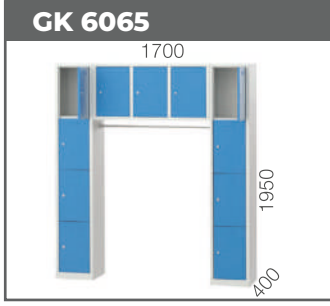

SELF 3000 1" Mekanik **42 EURO**

Mazot Tabancası

PT1GX25 1" Mekanik **30,5 EURO**

GLS[®]
Garaj Ekipmanları

Yangın Ekipman Dolapları

Silah ve Mühimmat Dolapları

GK 6220

GK 6221