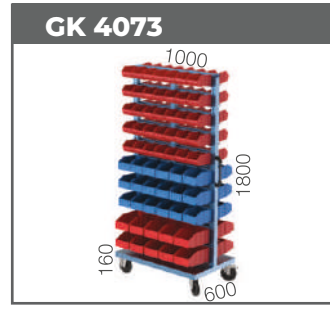

SELF 3000 1" Mekanik **42 EURO**

Mazot Tabancası

PT1GX25 1" Mekanik **30,5 EURO**

GLS[®]
Garaj Ekipmanları

Yangın Ekipman Dolapları

Silah ve Mühimmat Dolapları

GK 6220

GK 6221