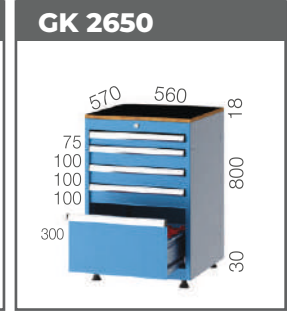

SELF 3000 1" Mekanik **42 EURO**

Mazot Tabancası

PT1GX25 1" Mekanik **30,5 EURO**

GLS[®]
Garaj Ekipmanları

Yangın Ekipman Dolapları

Silah ve Mühimmat Dolapları

GK 6220

GK 6221