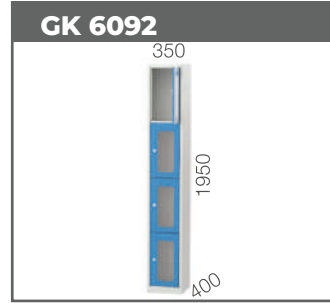

SELF 3000 1" Mekanik **42 EURO**

Mazot Tabancası

PT1GX25 1" Mekanik **30,5 EURO**

GLS[®]
Garaj Ekipmanları

Yangın Ekipman Dolapları

Silah ve Mühimmat Dolapları

GK 6220

GK 6221