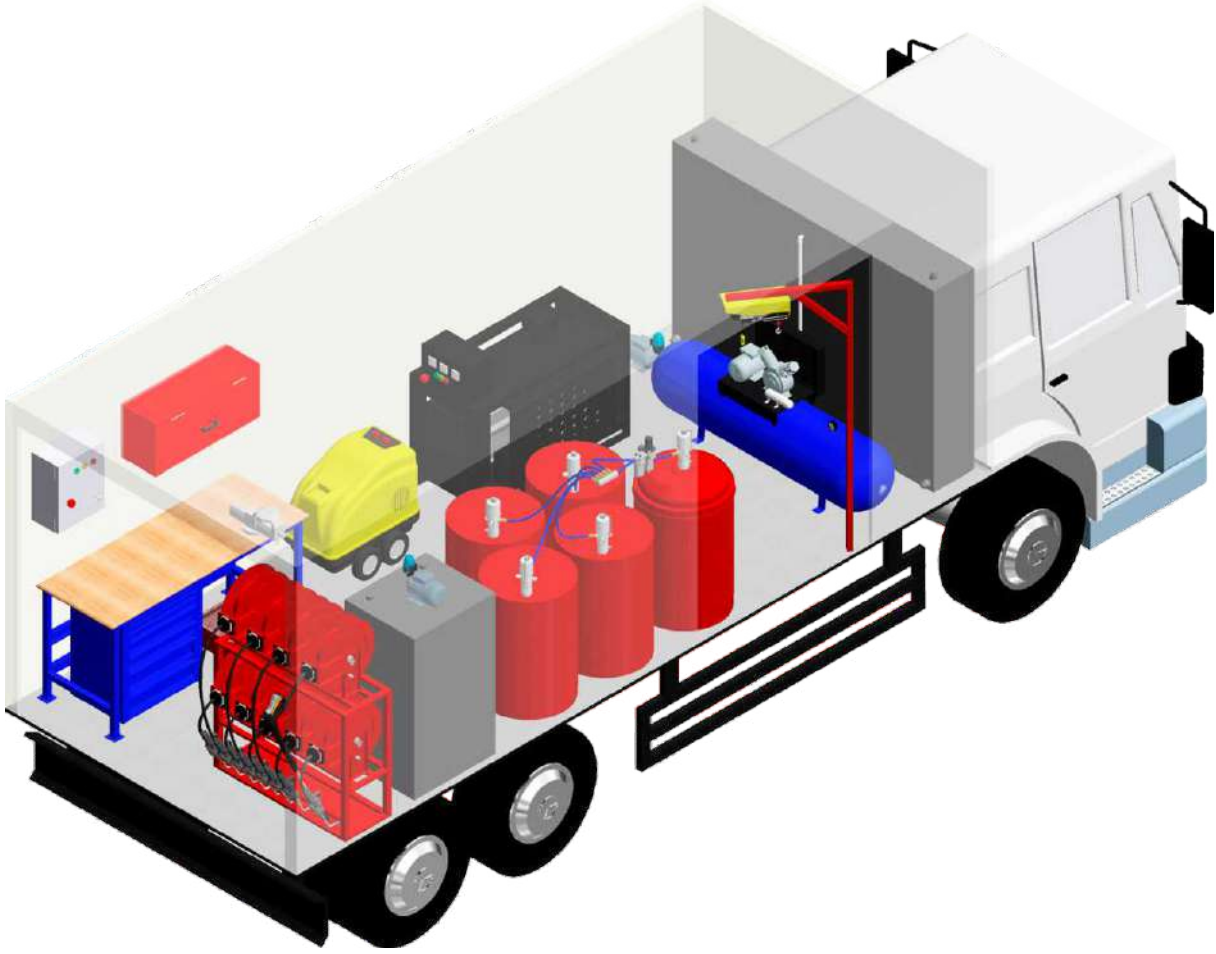

Kapasite

80+45 Lt

Hortum

1,5 Mt 3/4"

Koli Ölçüsü

58x61x103 Cm

25.706,90 TL

MOBİL BAKIM SETLERİ