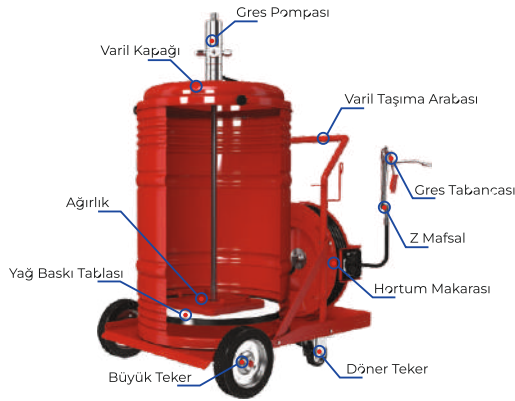

Seyyar Gres Varil Sistemleri

3 AY
36
GARANTİ

KAPASİTE

VARİL

185 Kg

Makarasız

Teslimat Kapsamı

SVS2400