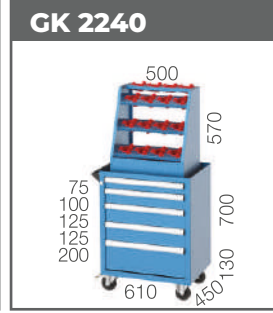

SELF 3000 1" Mekanik **42 EURO**

Mazot Tabancası

PT1GX25 1" Mekanik **30,5 EURO**

GLS[®]
Garaj Ekipmanları

Yangın Ekipman Dolapları

Silah ve Mühimmat Dolapları

GK 6220

GK 6221