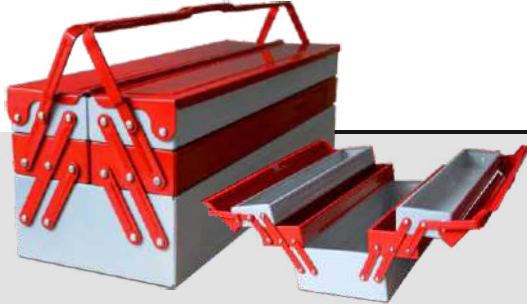

GF233 Metal Takım antası 5 Gzlü

Ölçü : 600 x 200 x 200

2.298,20 TL

- Büyük Depolama Kapasitesi
- Elektrostatik Toz Fırın Boya
- Asma Kilit İçin Klips
- Katlanabilir Çekmece
- Çift Tutma Kolu
- Ürünlere Kolay Ulaşım