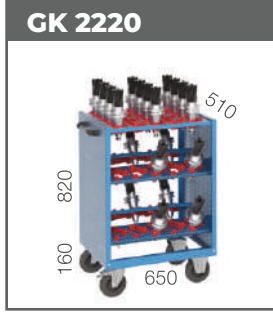

SELF 3000 1" Mekanik **42 EURO**

Mazot Tabancası

PT1GX25 1" Mekanik **30,5 EURO**

GLS[®]
Garaj Ekipmanları

Yangın Ekipman Dolapları

Silah ve Mühimmat Dolapları

GK 6220

GK 6221