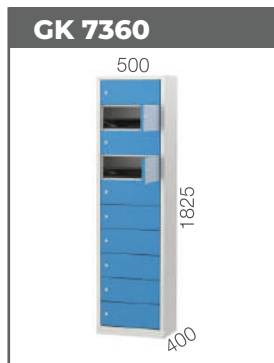

SELF 3000 1" Mekanik **42 EURO**

Mazot Tabancası

PT1GX25 1" Mekanik **30,5 EURO**

GLS[®]
Garaj Ekipmanları

Yangın Ekipman Dolapları

Silah ve Mühimmat Dolapları

GK 6220

GK 6221