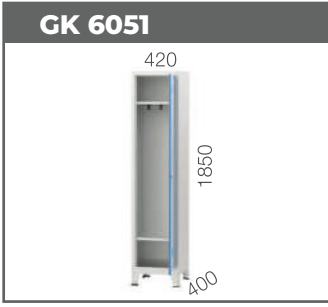

SELF 3000 1" Mekanik **42 EURO**

Mazot Tabancası

PT1GX25 1" Mekanik **30,5 EURO**

GLS[®]
Garaj Ekipmanları

Yangın Ekipman Dolapları

Silah ve Mühimmat Dolapları

GK 6220

GK 6221