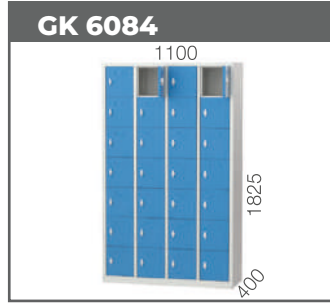

SELF 3000 1" Mekanik **42 EURO**

Mazot Tabancası

PT1GX25 1" Mekanik **30,5 EURO**

GLS[®]
Garaj Ekipmanları

Yangın Ekipman Dolapları

Silah ve Mühimmat Dolapları

GK 6220

GK 6221