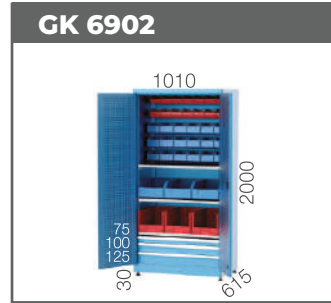

SELF 3000 1" Mekanik **42 EURO**

Mazot Tabancası

PT1GX25 1" Mekanik **30,5 EURO**

GLS[®]
Garaj Ekipmanları

Yangın Ekipman Dolapları

Silah ve Mühimmat Dolapları

GK 6220

GK 6221