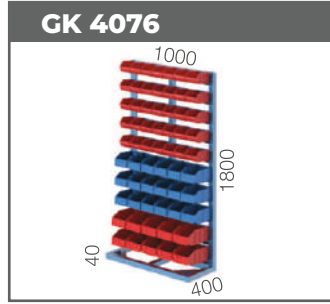

SELF 3000 1" Mekanik **42 EURO**

Mazot Tabancası

PT1GX25 1" Mekanik **30,5 EURO**

GLS[®]
Garaj Ekipmanları

Yangın Ekipman Dolapları

Silah ve Mühimmat Dolapları

GK 6220

GK 6221