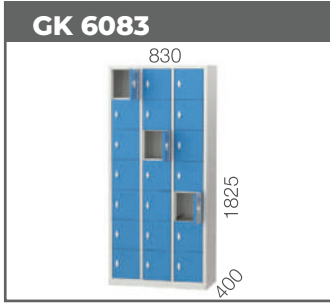

SELF 3000 1" Mekanik **42 EURO**

Mazot Tabancası

PT1GX25 1" Mekanik **30,5 EURO**

GLS[®]
Garaj Ekipmanları

Yangın Ekipman Dolapları

Silah ve Mühimmat Dolapları

GK 6220

GK 6221