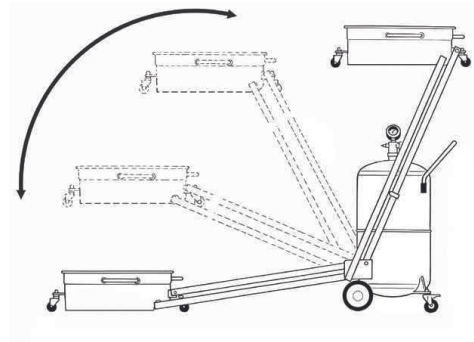

Yağ Boşaltma Deposu Ağır Hizmet

ÇALIŞMA

TELESKOPIK

Teslimat Kapsamı

Emniyet Ventili 0002

Havali

Teleskopik

Boşaltma Basıncı

0,5 Bar

Kapasite

80+40 Lt

Hortum

1,5 Mt 3/4"

Koli Ölçüsü

57x67x138 Cm

19.333,20 TL