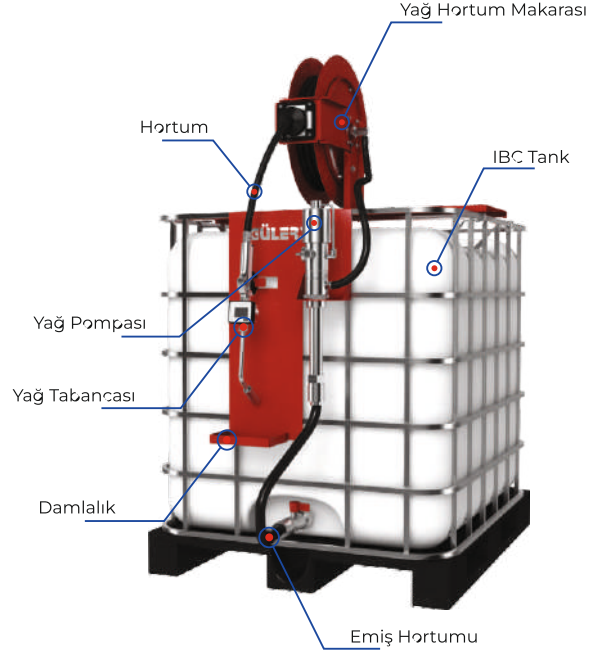

IBC Yağ Sistemleri

3AY
36
GARANTİ

KAPASİTE

IBC

1000 Lt

Makaralı

Teslimat Kapsamı

IBC4500