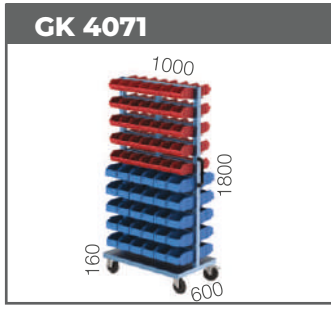

SELF 3000 1" Mekanik **42 EURO**

Mazot Tabancası

PT1GX25 1" Mekanik **30,5 EURO**

GLS[®]
Garaj Ekipmanları

Yangın Ekipman Dolapları

Silah ve Mühimmat Dolapları

GK 6220

GK 6221