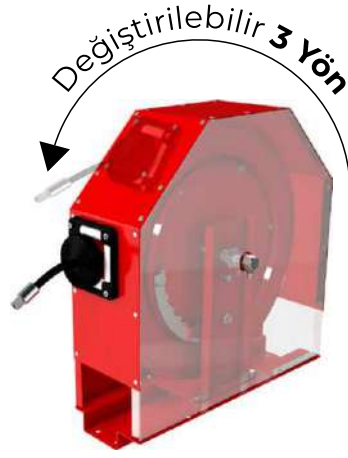

Hava Hortum Makaraları

36 AY
GARANTİ

HORTUM
UZUNLUĞU

10-15-20 Mt

5500

Hava	Kullanım Alanı	Hortum Uzunluğu	Hortum Tipi	Koli Ölçüsü	
5500.108	Hava - Kapalı Kasa	10 Mt	8 Mm	22x58x62 Cm	22.619,20 TL
5500.1038	Hava - Kapalı Kasa	10 Mt	R1-3/8"	22x58x62 Cm	23.546,00 TL
5500.1012	Hava - Kapalı Kasa	10 Mt	R1-1/2"	22x58x62 Cm	24.033,20 TL
5500.158	Hava - Kapalı Kasa	15 Mt	8 Mm	22x58x62 Cm	25.266,90 TL
5500.1538	Hava - Kapalı Kasa	15 Mt	R1-3/8"	22x58x62 Cm	26.187,70 TL
5500.1512	Hava - Kapalı Kasa	15 Mt	R1-1/2"	22x58x62 Cm	26.955,70 TL
5500.208	Hava - Kapalı Kasa	20 Mt	8 Mm	22x58x62 Cm	34.773,10 TL
5500.2038	Hava - Kapalı Kasa	20 Mt	R1-3/8"	22x58x62 Cm	35.941,00 TL