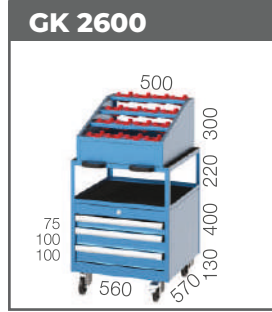

SELF 3000 1" Mekanik **42 EURO**

Mazot Tabancası

PT1GX25 1" Mekanik **30,5 EURO**

GLS[®]
Garaj Ekipmanları

Yangın Ekipman Dolapları

Silah ve Mühimmat Dolapları

GK 6220

GK 6221