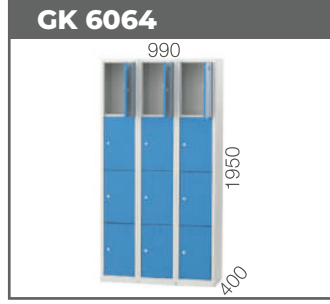

SELF 3000 1" Mekanik **42 EURO**

Mazot Tabancası

PT1GX25 1" Mekanik **30,5 EURO**

GLS[®]
Garaj Ekipmanları

Yangın Ekipman Dolapları

Silah ve Mühimmat Dolapları

GK 6220

GK 6221