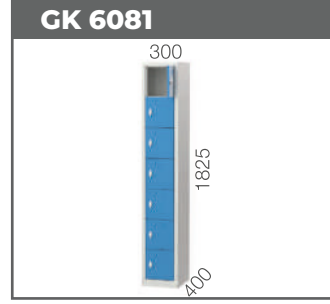

SELF 3000 1" Mekanik **42 EURO**

Mazot Tabancası

PT1GX25 1" Mekanik **30,5 EURO**

GLS[®]
Garaj Ekipmanları

Yangın Ekipman Dolapları

Silah ve Mühimmat Dolapları

GK 6220

GK 6221