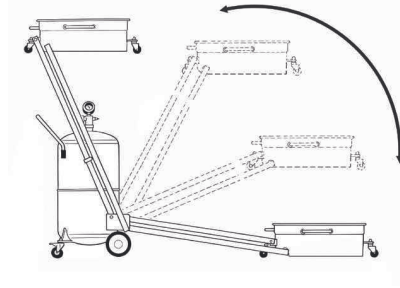

Havalı

6640.40

6650.40

Çalışma Sıcaklığı

60-80°C

60-80°C

Çalışma Basıncı

6-8 Bar

6-8 Bar

Boşaltma Basıncı

0,5 Bar

0,5 Bar

Kapasite

80+40 Lt

80+7+40 Lt

Fanuslu

✗

✓

Hortum

2 Mt 10x16 Mm

2 Mt 10x16 Mm

Koli Ölçüsü

57x67x138 Cm

57x67x138 Cm

24.538,60 TL

30.826,70 TL