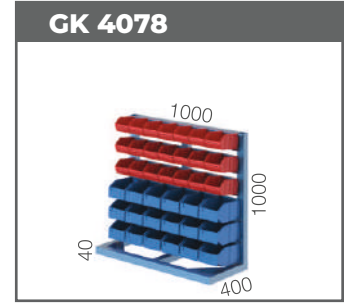

SELF 3000 1" Mekanik **42 EURO**

Mazot Tabancası

PT1GX25 1" Mekanik **30,5 EURO**

GLS[®]
Garaj Ekipmanları

Yangın Ekipman Dolapları

Silah ve Mühimmat Dolapları

GK 6220

GK 6221