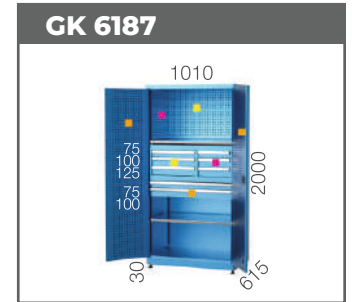

SELF 3000 1" Mekanik **42 EURO**

Mazot Tabancası

PT1GX25 1" Mekanik **30,5 EURO**

GLS[®]
Garaj Ekipmanları

Yangın Ekipman Dolapları

Silah ve Mühimmat Dolapları

GK 6220

GK 6221