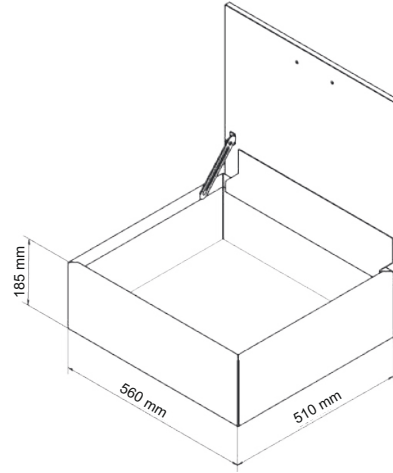

Parça Yıkama Makinesi

3AY
36
GARANTİ

YIKAMA
KAPASİTESİ

45 Lt

Teslimat Kapsamı

Hava Regülatörü 7131

Hava Tabancası 0242

Parça Yıkama Fırçası 0521

Spiral Hava Hortumu 5 Mt

Parça Yıkama Sıvısı

G0266

Kapasite

5 Lt

Karıştırma Oranı

1/20

Fiyat Sorunuz

Havali

9200

Boşaltma Basıncı

0,5 Bar

Kapasite

80+45 Lt

Hortum

1,5 Mt 3/4"

Koli Ölçüsü

58x61x103 Cm

25.706,90 TL