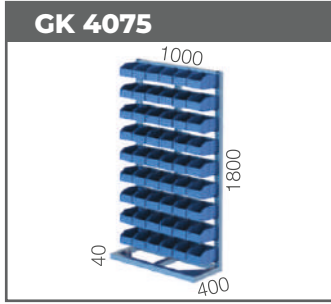

SELF 3000 1" Mekanik **42 EURO**

Mazot Tabancası

PT1GX25 1" Mekanik **30,5 EURO**

GLS[®]
Garaj Ekipmanları

Yangın Ekipman Dolapları

Silah ve Mühimmat Dolapları

GK 6220

GK 6221