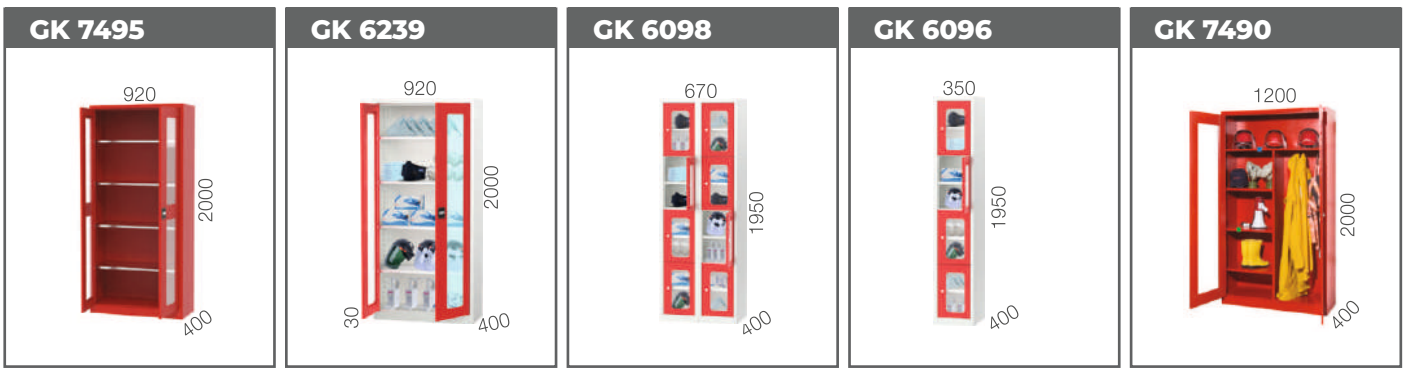

SELF 3000 1" Mekanik **42 EURO**

Mazot Tabancası

PT1GX25 1" Mekanik **30,5 EURO**

GLS[®]
Garaj Ekipmanları

Yangın Ekipman Dolapları

Silah ve Mühimmat Dolapları

GK 6220

GK 6221