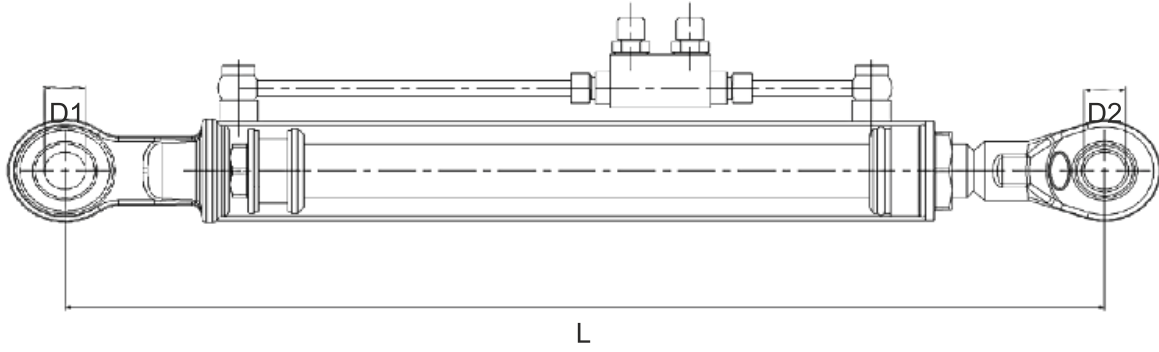

HİDROLİK ORTA ÇEKİ KOLLARI

Ürün Kodu	Cinsi	Kapasite Tonaaj	Kapalı Boyu (L) cm	Delik Çapı (D1) mm	Delik Çapı (D2) mm	Boru Çapı (mm)	Mil Çapı (mm)	Strok (mm)	Fiyat
HD-0050	Hidrolik Ortakol	3.5 Ton	50	26	26	65x75	40	190	3.600.00 TL
HD-0051	Hidrolik Ortakol	3.5 Ton	50	20	26	65x75	40	190	3.600.00 TL
HD-0055	Hidrolik Ortakol	3.5 Ton	55	26	26	65x75	40	230	3.750.00 TL
HD-0056	Hidrolik Ortakol	3.5 Ton	55	20	26	65x75	40	230	3.750.00 TL
HD-0060	Hidrolik Ortakol	3.5 Ton	60	26	26	65x75	40	280	3.900.00 TL
HD-0061	Hidrolik Ortakol	3.5 Ton	60	20	26	65x75	40	280	3.900.00 TL
HD-0068	Hidrolik Ortakol	3.5 Ton	68	26	26	65x75	40	360	4.100.00 TL
HD-0069	Hidrolik Ortakol	3.5 Ton	68	20	26	65x75	40	360	4.100.00 TL
HD-AH50	Hidrolik Ortakol	6 Ton	50	26	26	75x90	45	190	4.600.00 TL
HD-AH55	Hidrolik Ortakol	6 Ton	55	26	26	75x90	45	230	4.750.00 TL
HD-AH60	Hidrolik Ortakol	6 Ton	60	26	26	75x90	45	280	4.900.00 TL
HD-AH65	Hidrolik Ortakol	6 Ton	65	26	26	75x90	45	357	5.050.00 TL
YP-AH73	Tamir Takımı (6 Ton)								350.00 TL
YP-HD70	İkiz Kilit Valf								325.00 TL
YP-HD71	Hidrolik Hortum								215.00 TL
YP-HD72	Erkek Adaptör								85.00 TL
YP-HD73	Tamir Takımı (3.5 Ton)								290.00 TL
YP-HD74	Askı Kol Yayı								40.00 TL