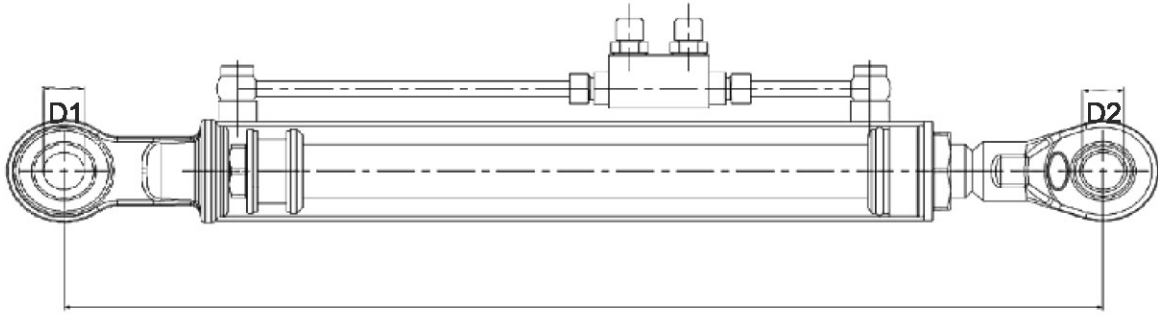

HİDROLİK ORTA ÇEKİ KOLLARI

L

Ürün Kodu	Cinsi	Kapasite Tonaaj	Kapalı Boyu (L) cm	Delik Çapı (D1) mm	Delik Çapı (D2) mm	Boru Çapı (mm)	Mil Çapı (mm)	Strok (mm)	Fiyat
HD-0050	Hidrolik Ortakol	3.5 Ton	50	26	26	65x75	40	190	4.300.00 TL
HD-0051	Hidrolik Ortakol	3.5 Ton	50	20	26	65x75	40	190	4.300.00 TL
HD-0055	Hidrolik Ortakol	3.5 Ton	55	26	26	65x75	40	230	4.450.00 TL
HD-0056	Hidrolik Ortakol	3.5 Ton	55	20	26	65x75	40	230	4.450.00 TL
HD-0060	Hidrolik Ortakol	3.5 Ton	60	26	26	65x75	40	280	4.600.00 TL
HD-0061	Hidrolik Ortakol	3.5 Ton	60	20	26	65x75	40	280	4.600.00 TL
HD-0068	Hidrolik Ortakol	3.5 Ton	68	26	26	65x75	40	360	4.800.00 TL
HD-0069	Hidrolik Ortakol	3.5 Ton	68	20	26	65x75	40	360	4.800.00 TL
HD-AH50	Hidrolik Ortakol	6 Ton	50	26	26	75x90	45	190	5.400.00 TL
HD-AH55	Hidrolik Ortakol	6 Ton	55	26	26	75x90	45	230	5.550.00 TL
HD-AH60	Hidrolik Ortakol	6 Ton	60	26	26	75x90	45	280	5.700.00 TL
HD-AH65	Hidrolik Ortakol	6 Ton	65	26	26	75x90	45	357	5.850.00 TL
YP-AH73	Tamir Takımı (6 Ton)								400.00 TL.
YP-HD70	İkiz Kilit Valf								375.00 TL.
YP-HD71	Hidrolik Hortum								250.00 TL.
YP-HD72	Erkek Adaptör								100.00 TL.
YP-HD73	Tamir Takımı (3.5 Ton)								335.00 TL.
YP-HD74	Askı Kol Yayı								45.00 TL.