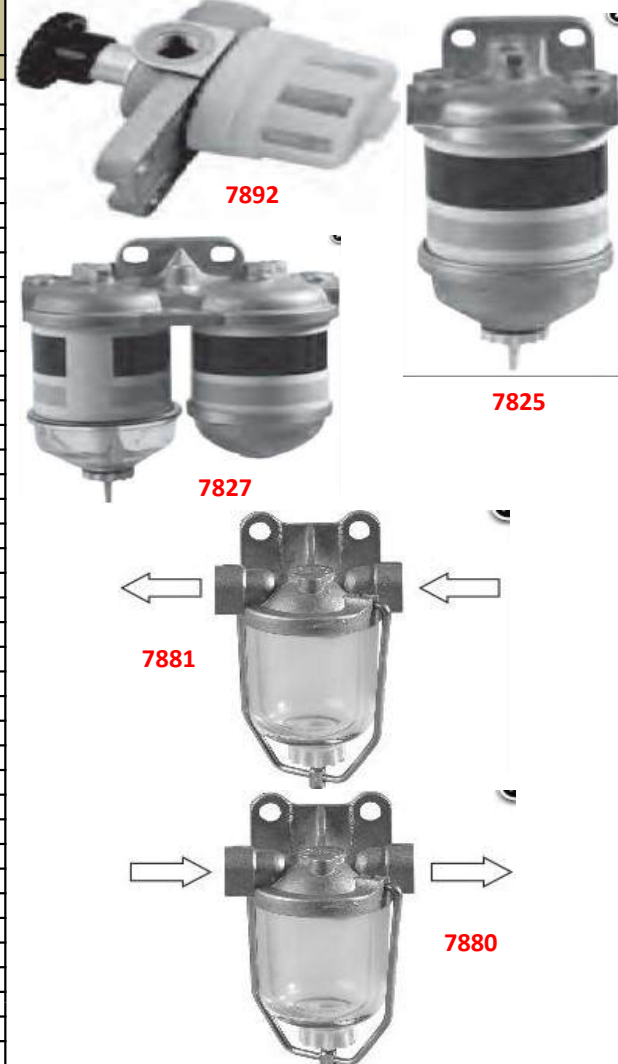

CODE	ÜRETİCİ	REFERANS NO	MARKA		FİYAT
A08410101	AST 7820	1630925M1	MF	TEKLİ FİLTRE KAPAĞI	317,58 TL
A08410102	AST 7821	1446017M91	MF	KOMPLE FİLTRE	548,19 TL
A08410103	AST 7822	5836B710	MF	KOMPLE FİLTRE	528,81 TL
A08410104	AST 7823	7111-353 AS	FIAT	TEKLİ FİLTRE KAPAĞI	244,03 TL
A08410105	AST 7824	4612229	FIAT	KOMPLE FİLTRE	576,52 TL
A08410106	AST 7825	4616707	FIAT	KOMPLE FİLTRE	562,60 TL
A08410107	AST 7826	7111-353 BR	FORD	ÇİFTLİ FİLTRE KAPAĞI	696,79 TL
A08410108	AST 7827	5845B510	FORD	KOMPLE ÇİFTLİ FİLTRE	1.105,33 TL
A08410109	AST 7828	AR66294	JOHN DEERE	KOMPLE ÇİFTLİ FİLTRE	1.153,04 TL
A08410110	AST 7829	5845B80	FORD	KOMPLE ÇİFTLİ FİLTRE	1.057,12 TL
A08410111	AST 7830	7111-353 BH	FIAT	ÇİFTLİ FİLTRE KAPAĞI	817,57 TL
A08410112	AST 7831	4612228	FIAT	KOMPLE ÇİFTLİ FİLTRE	1.153,04 TL
A08410113	AST 7832	4612228-CC	FIAT	KOMPLE ÇİFTLİ FİLTRE	1.201,75 TL
A08410114	AST 7833	5845B320-AA	FIAT	KOMPLE ÇİFTLİ FİLTRE	1.105,33 TL
A08410115	AST 7834	7111-032		ALÜMİNYUM ALT TAS	115,30 TL
A08410116	AST 7835	7111-542		ALÜMİNYUM ALT TAS TAHLİYELİ	191,35 TL
A08410117	AST 7836	7111-429		CAM ALT TAS	112,82 TL
A08410118	AST 7837	7111-403		CAM ALT TAS	110,83 TL
A08410119	AST 7838	1004498M1		DİNLENDİRME ŞİŞESİ	95,92 TL
A08410120	AST 7839	7111-493		ALÜMİNYUM ALT TAS SAPLAMALI	178,42 TL
A08410121	AST 7840	7111-541		ALÜMİNYUM ALT TAS SAPLAMALI	147,61 TL
A08410122	AST 7841	2656617		KOMPLE FİLTRE	738,05 TL
A08410123	AST 7842	812218		KOMPLE FİLTRE	771,34 TL
A08410124	AST 7853	2656613		KOMPLE FİLTRE	580,00 TL
A08410125	AST 7854	4616707		KOMPLE FİLTRE	614,29 TL
A08410126	AST 7859			ALÜMİNYUM ALT TAS DELİKSİZ	140,15 TL
A08410127	AST 7860	9919164		FİLTRE SAPLAMASI	72,56 TL
A08410128	AST 7861	7111-604		FİLTRE SAPLAMASI	83,00 TL
A08410129	AST 7862	7111-860		FİLTRE SAPLAMASI	34,29 TL
A08410130	AST 7865	7111-740		TAHLİYE TAPASI PLS.	32,31 TL
A08410131	AST 7870	7111-353BR		ÇİFTLİ FİLTRE KAPAĞI	652,56 TL
A08410132	AST 7872	26656817		ÇİFTLİ FİLTRE KAPAĞI	1.057,12 TL
A08410133	AST 7874	26656820		ÇİFTLİ FİLTRE KAPAĞI	1.129,18 TL
A08410134	AST 7880	1027001	PERKİNS	DİNLENDİRME ŞİŞESİ	301,68 TL
A08410135	AST 7881	1027001RN	PERKİNS	DİNLENDİRME ŞİŞESİ	301,68 TL
A08410136	AST 7882	1027001/1		DİNLENDİRME ŞİŞESİ	301,68 TL
A08410137	AST 7884	1028371/1	FIAT	DİNLENDİRME ŞİŞESİ	301,68 TL
A08410138	AST 7885	1027001/2	FIAT	DİNLENDİRME ŞİŞESİ	301,68 TL
A08410139	AST 7890	2656086		KOMPLE FİLTRE	659,52 TL
A08410140	AST 7891	11391		KOMPLE FİLTRE	886,65 TL